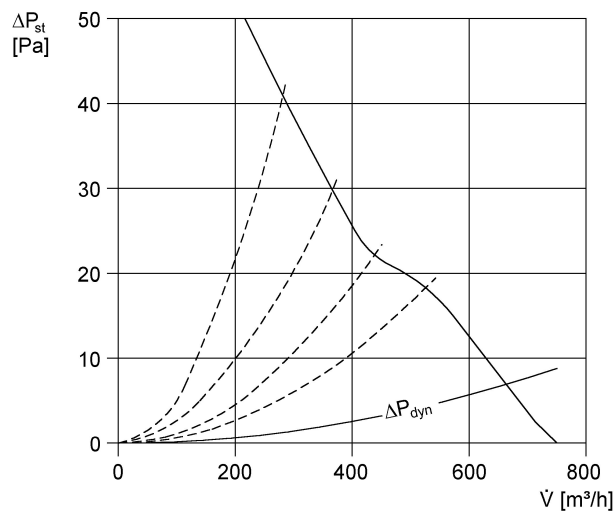

EZD 25/4 D

Krátká informace

Axiální střešní ventilátor, horizontální výfuk, DN250, jednofázový

Typové číslo 0087.0487

Technické údaje

Průtok	750 m ³ /h
Počet otáček	1.425 1/min
Lze regulovat	✓
Možnost reverzace	✓
Druh napětí	Jednofázový proud
Napájecí napětí	230 V
Kmitočet sítě	50 Hz
Jmenovitý výkon	35 W
I _{Jmen}	0,14 A
I _{Max}	0,16 A
Druh krytí (IP)	54
Tepelná třída	B
Umístění	Střecha
Montážní poloha	svisle
Materiál	Ocelový plech, pozinkovaný
Hmotnost	14,1 kg
Jmenovitá světlost	250 mm
Teplota média při jmenovitém proudu	60 °C
Teplota média při I _{Max}	60 °C
Sortiment	C
EAN	4012799874874
Celkem L _{WA5} , S5 (akustický výkon v dB pro volné)	64 dB(A)

EZD 25/4 D

Charakteristika

Rozměry [mm]